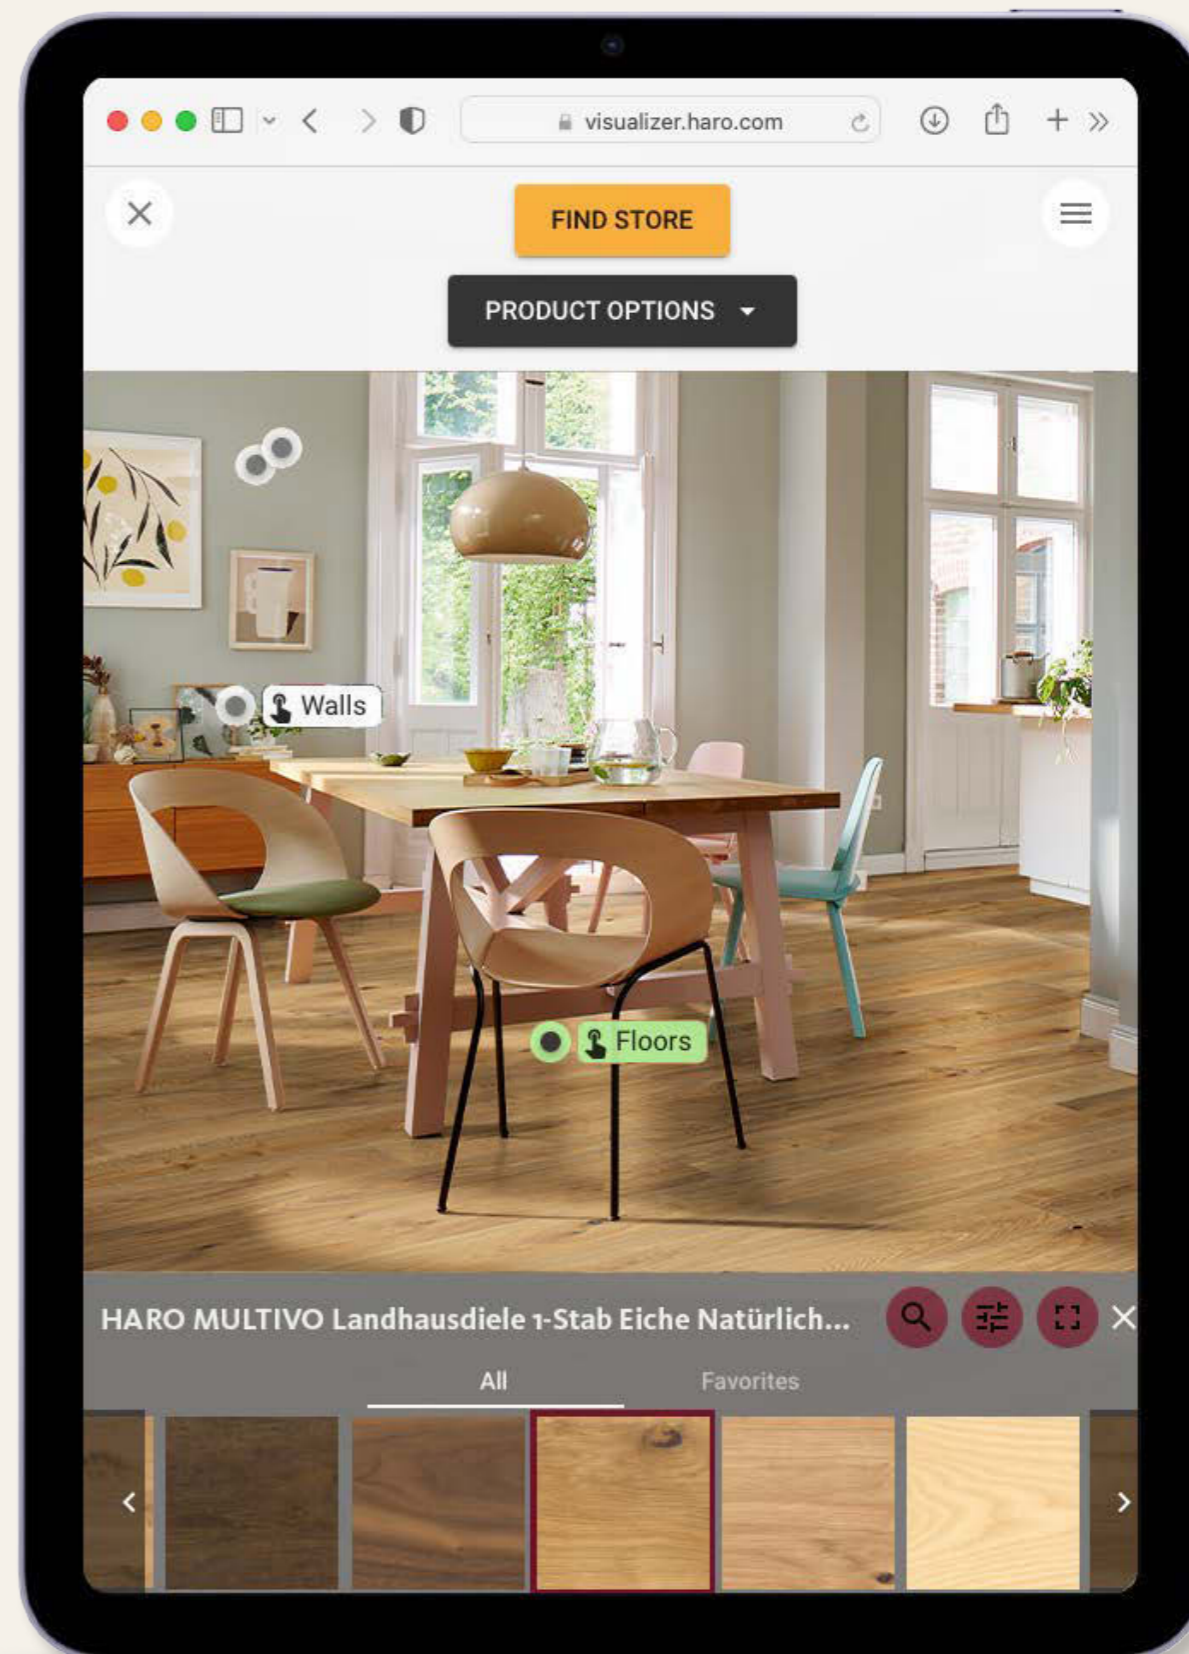

# Room Visualizer

Test MULTIVO  
virtuelt – i dit hjem!

Det er supernemt. Med HARO Room Visualizer kan du allerede nu se Wood Performance Floor MULTIVO i dit hjem. Du kan se, hvor godt det passer til din yndlingssofa eller farven på dine vægge. Hvilken MULTIVO træoverflade er din favorit? Et klik er nok!

Besøg [haro.com/roomvisualizer](https://haro.com/roomvisualizer) og kom i gang. Nyd den gode følelse ved, at du kan være virkelig sikker på valget af dit gulv.

## Det er supernemt:

- 1 Gå ind på [haro.com/roomvisualizer](https://haro.com/roomvisualizer) eller scan QR-koden.
- 2 Tag et foto af dit rum, eller upload et eksisterende billede.
- 3 Vælg gulvet MULTIVO.

Læg mærke til, hvor flot MULTIVO passer ind i din bolig.

Gå direkte til  
HARO  
Room Visualizer