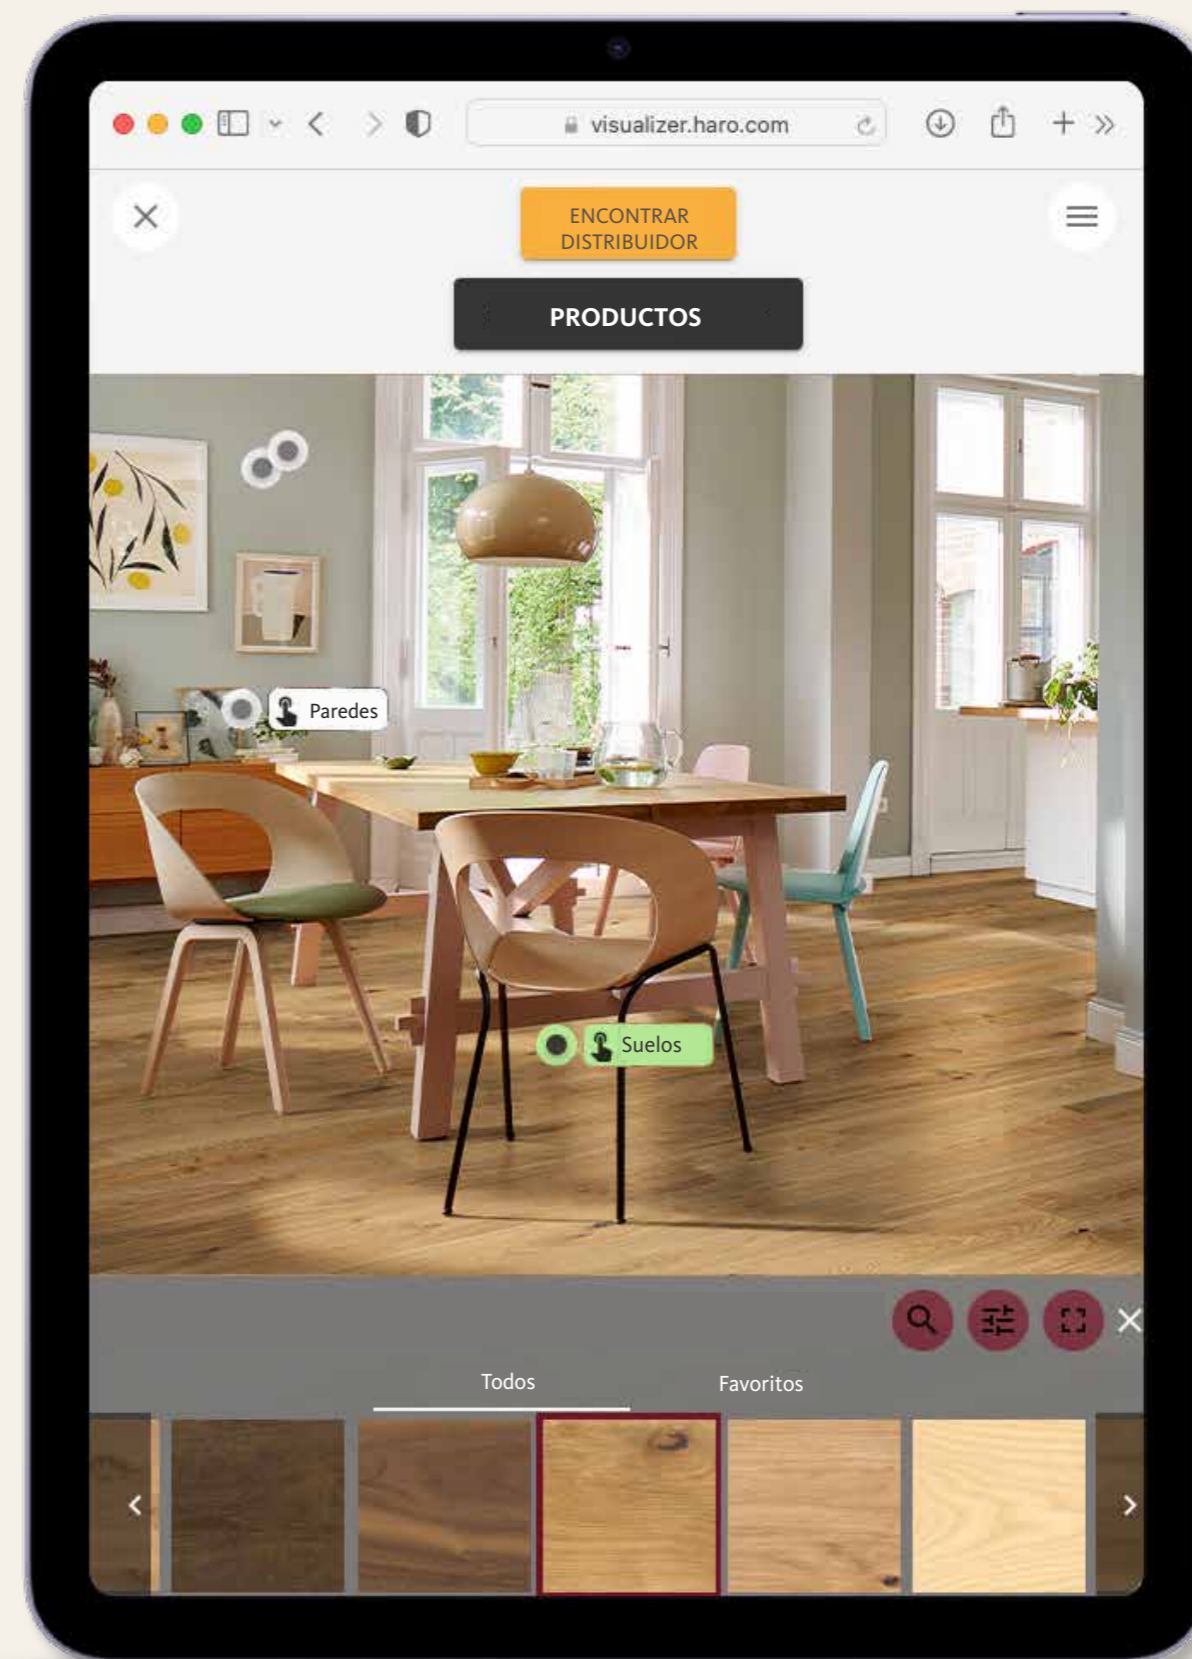

Room Visualizer

Pruebe el suelo MULTIVO virtualmente - en su hogar.

Es muy fácil. Con el HARO Room Visualizer verá el Wood Performance Floor MULTIVO ya instalado en su vivienda. Verá lo bien que combina con su sofá favorito o con el color de sus paredes. Qué superficie de madera de MULTIVO es su favorita? ¡Basta con un clic!

Visite haro.com/roomvisualizer y empiece. Disfrute de la buena sensación de no tener ninguna duda al elegir el suelo.

Es muy fácil:

1. 1 Vaya a haro.com/roomvisualizer o escanee el código QR
2. 2 Haga una foto de la habitación o cargue una que tenga hecha
3. 3 Seleccione el suelo MULTIVO

Admire lo bien que queda MULTIVO en su vivienda

Directamente a
HARO
Room Visualizer